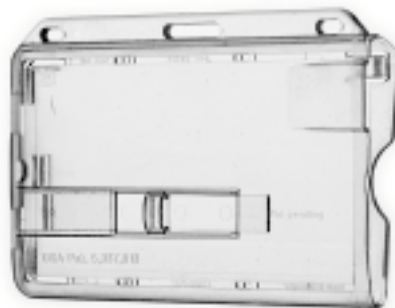

Ausweiszubehör Emikon GmbH

Transparente Hartplastikschatzhülle für Einzelkarte im Querformat mit Daumenaus Schub. Die Schutzhülle bietet am oberen Rand einen Steg mit Lochungen für diverse Befestigungsmöglichkeiten

Transparente Hartplastikschatzhülle für Einzelkarte im Querformat mit Kartenschieber. Die Schutzhülle bietet am oberen Rand einen Steg mit Lochungen für diverse Befestigungsmöglichkeiten

Transparente Hartplastikschatzhülle für zwei Ausweiskarten im Querformat mit Daumenaus Schub. Die Schutzhülle bietet am oberen Rand einen Steg mit Lochungen für diverse Befestigungsmöglichkeiten

Transparente Hartplastikschatzhülle für zwei Ausweiskarten im Querformat mit 2 Kartenschiebern. Die Schutzhülle bietet am oberen Rand einen Steg mit Lochungen für diverse Befestigungsmöglichkeiten

EMIKON GMBH

Transparente Hartplastikschatzhülle für zwei Ausweiskarten im Hochformat mit Daumenausschub. Die Schutzhülle bietet am oberen Rand einen Steg die Anbringung eines Clips oder Anhängendes

Transparente Hartplastikschatzhülle für Einzelkarte im Quer- als auch Hochformat mit drehbarem Rückendclip.